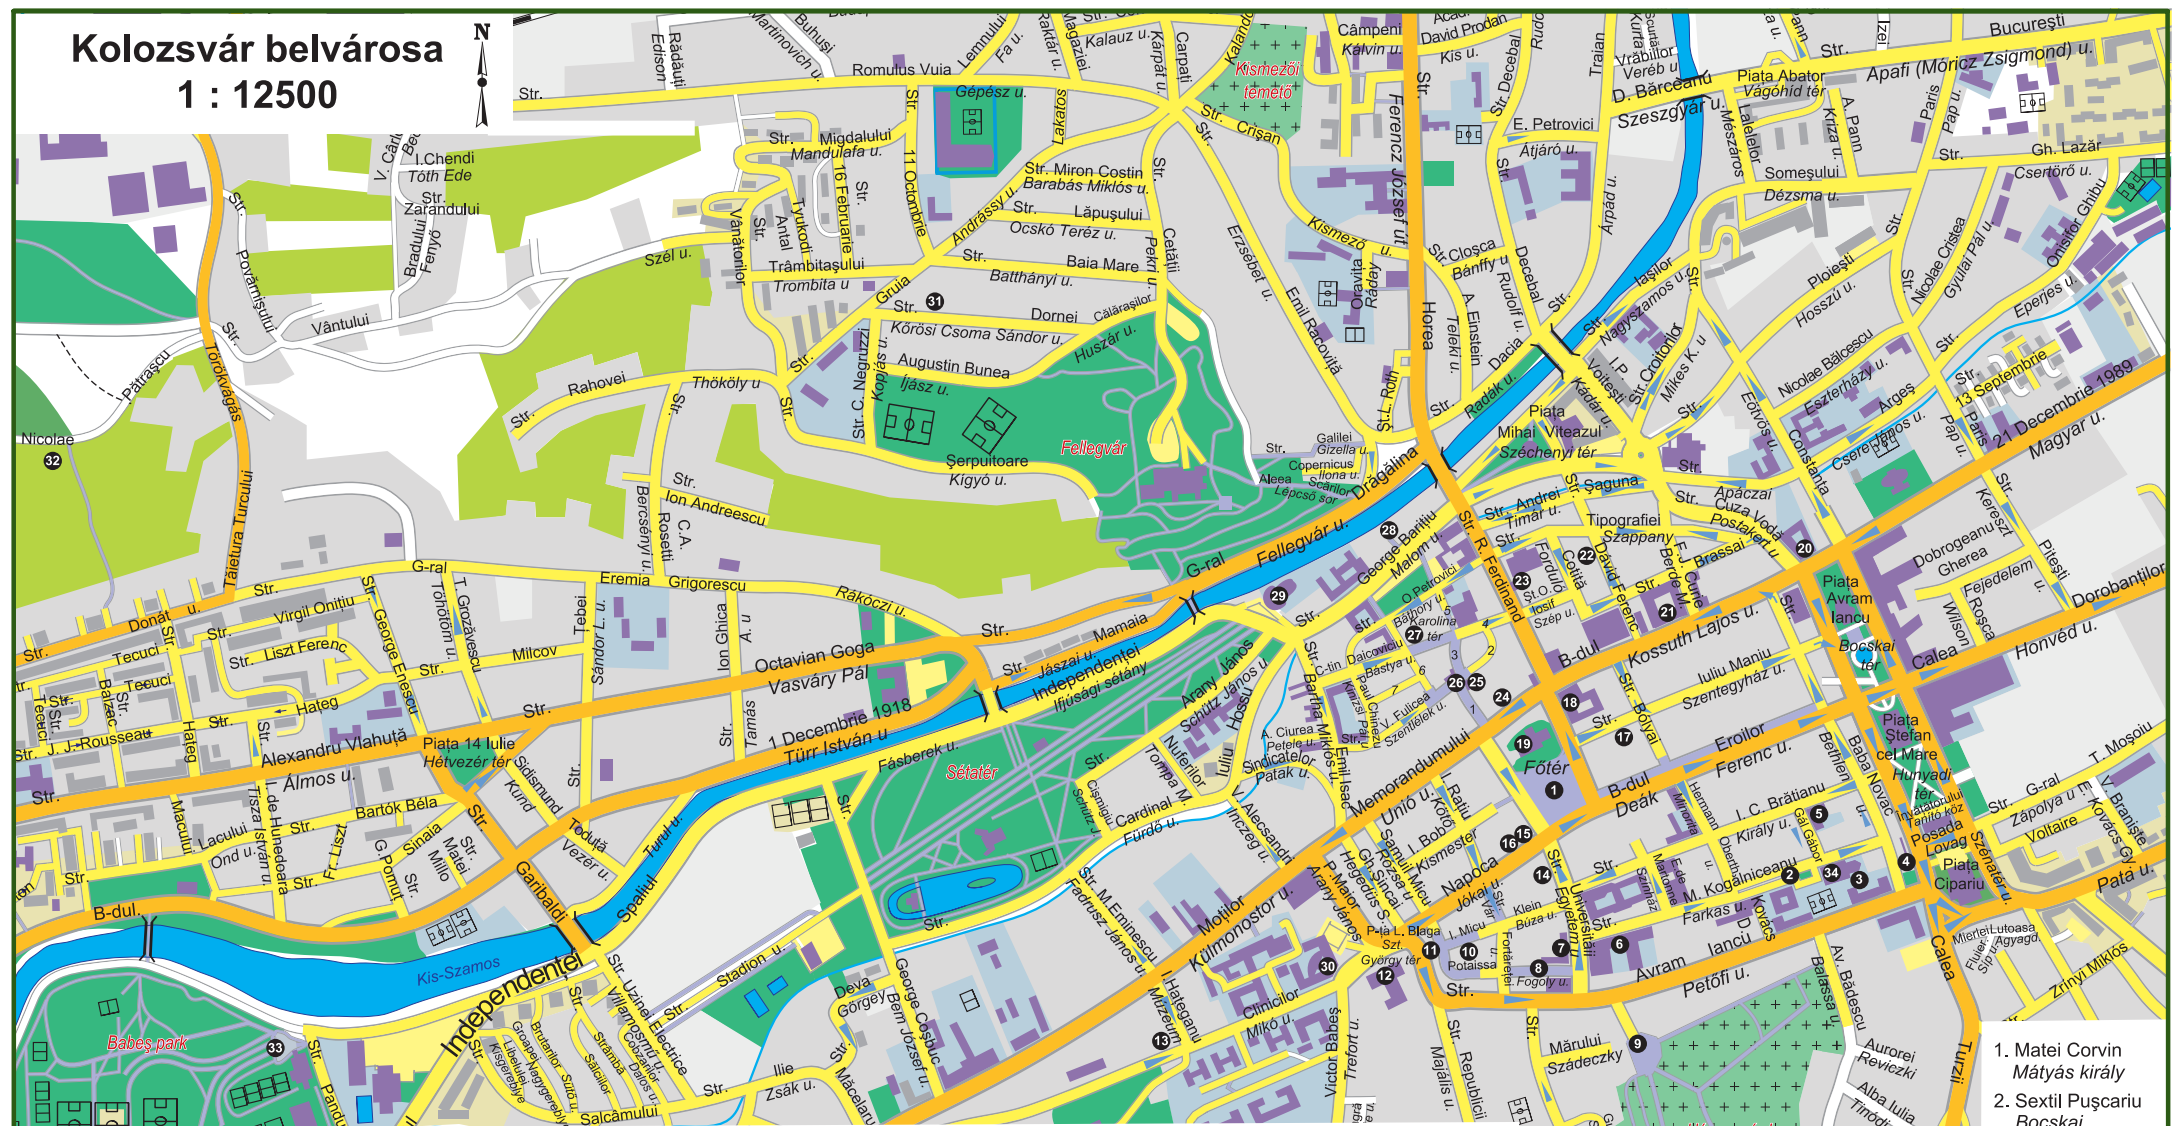

Kolozsvár belvárosa

1 : 12500

- 1 Fötér - info stand, nagyszínpad
- 2 Farkas utcai pódium
- 3 Farkas utcai romkert
- 4 Szabók Bástyája
- 5 Apáczai Csere János Elméleti Líceum
- 6 Báthory István Elméleti Líceum
- 7 Báthory Apor Szeminárium
- 8 Ifjúsági sátor
- 9 Házsongárd
- 10 Bulgakov Irodalmi Kávéház
- 11 Györkös Mányi emlékház
- 12 Diákház

- 25 Bocskai-ház / Sapientia EMTE
- 26 Mátyás király tér
- 27 Karolina tér
- 28 Tranzit-ház
- 29 Magyar Opera
- 30 Egyetemi Könyvtár
- 31 Körösi Csoma Sándor utca
- 32 Donát-szobor
- 33 Babes park
- 34 Farkas utcai református templom